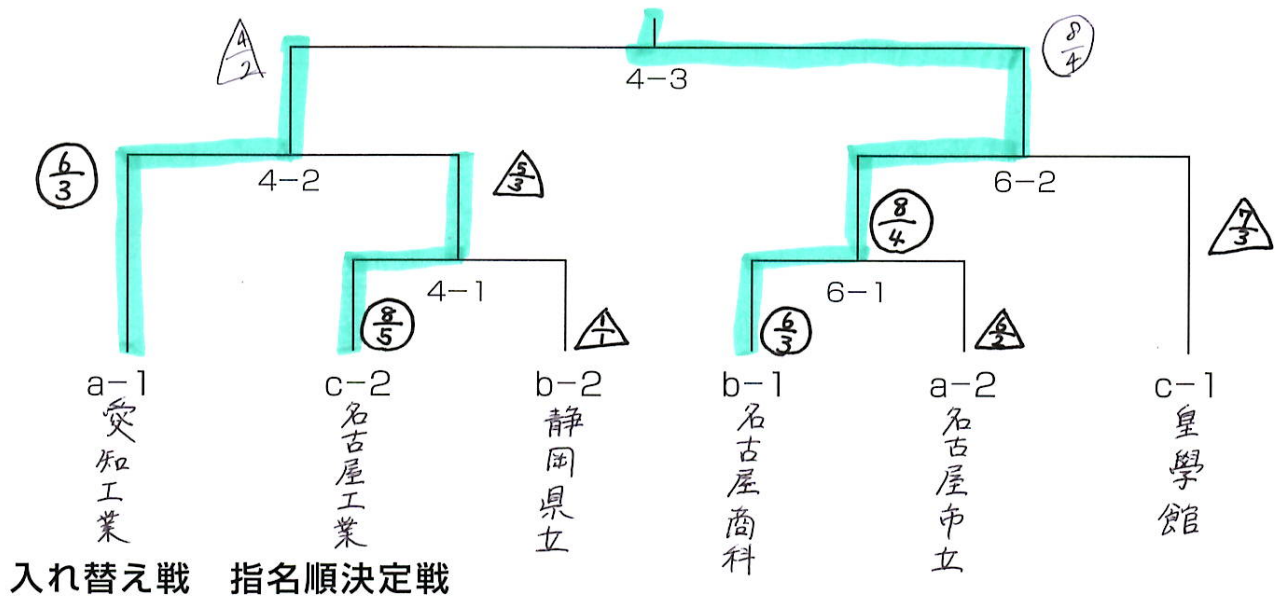

男子2部決勝トーナメント

2部決勝戦

	先	中		大		代	勝敗	本数
愛知工業 大学	浅岡	加藤	増田	稲垣	深津	神田	大橋	
	○	○		○	△△	△		2
			○	△	○	○	○	4
名古屋商科 大学	川村	垣内	小川	井藤	多口	毛利	佐藤	