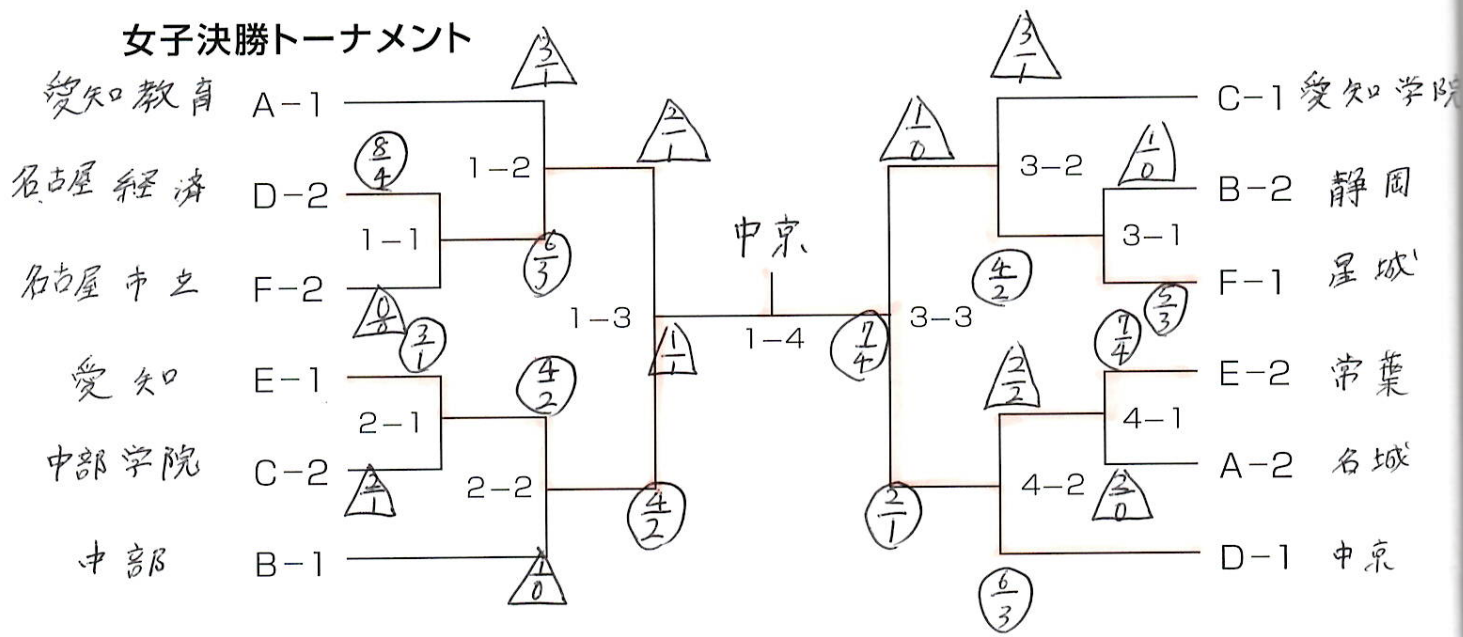

女子決勝トーナメント

女子敗者復活戦

全日本出場校

(中京大学) (愛知大学) (名古屋経済大学) (星城大学) (中部大学) (常葉大学)

決勝戦

	先	中	大	代		勝敗	本数	
愛知大学	得津	竹内	木本	山下	鈴木			
				⓪			1	1
	ⓧ	⓪	⓪		⓪		4	7
中京大学	中田	藤川	市川	新美	大久保			