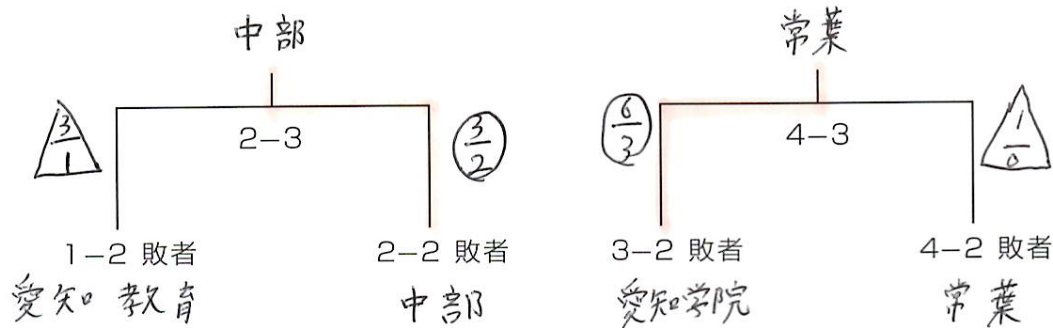

女子決勝トーナメント

女子敗者復活戦

全日本出場校

(中京大学) (愛知大学) (名古屋経済大学) (星城大学) (中部大学) (常葉大学)

決勝戦

	先	中	大	代		勝敗	本数	
愛知大学	得津	竹内	木本	山下	鈴木			
				⓪			1	1
	ⓧ	⓪	⓪		⓪		4	7
中京大学	中田	藤川	市川	新美	大久保			