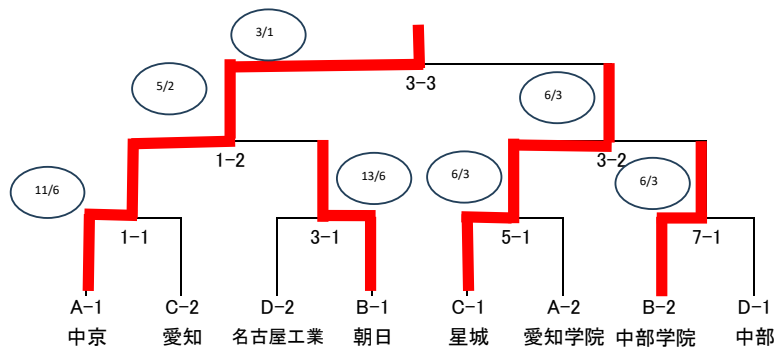

男子1部決勝トーナメント

男子敗者復活戦

全日本出場校

(中京大学) (星城大学) (朝日大学) (中部学院大学)
(中部大学) (愛知大学) (愛知学院大学)