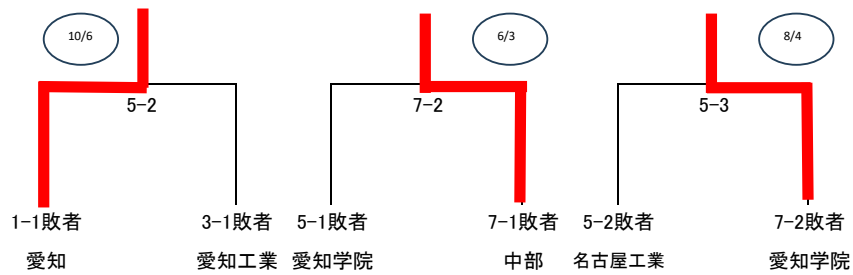

男子1部決勝トーナメント

男子敗者復活戦

全日本出場校

(中京大学) (星城大学) (朝日大学) (中部学院大学)
(中部大学) (愛知大学) (愛知学院大学)