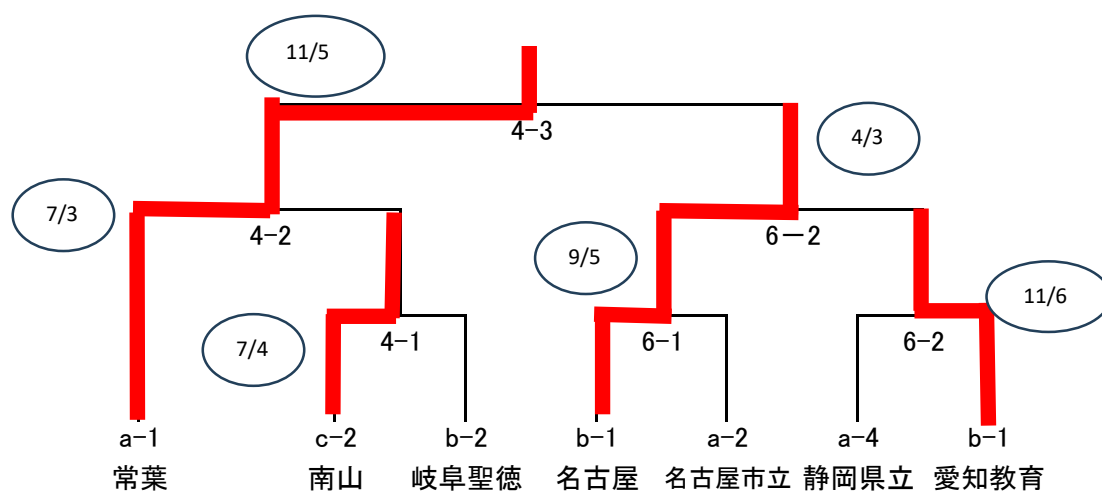

男子2部決勝トーナメント

入れ替え戦 指名順決定戦

入れ替え戦出場校

(常葉大学)

(名古屋大学)

(愛知教育大学)

(南山大学)