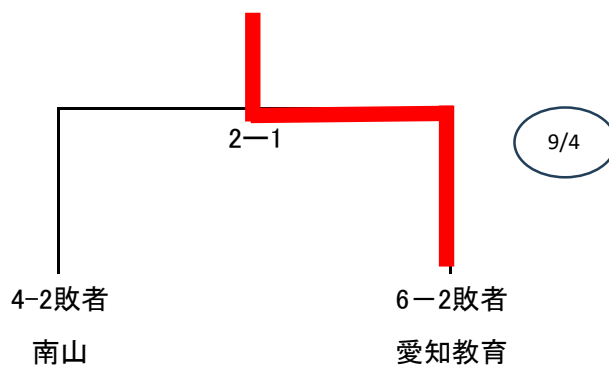

男子2部決勝トーナメント

入れ替え戦 指名順決定戦

入れ替え戦出場校

(常葉大学)

(名古屋大学)

(愛知教育大学)

(南山大学)