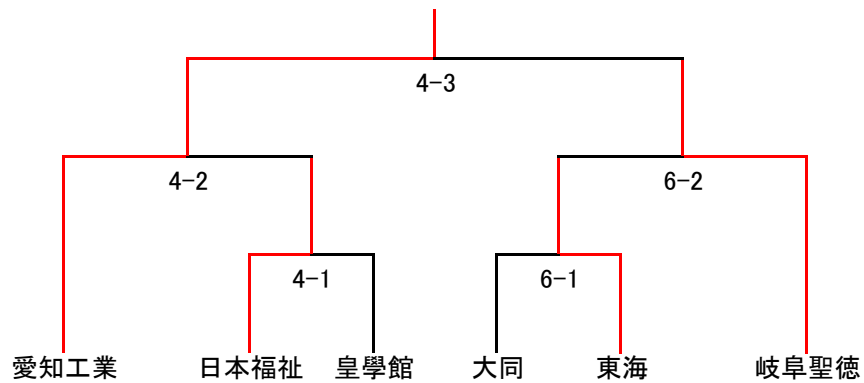

男子2部決勝トーナメント

入れ替え戦 指名順決定戦

入れ替え戦出場校

(愛知工業大学) (岐阜聖徳学園大学) (東海大学) (日本福祉大学)

2部決勝戦

	先	中					大 代		勝数	本数
愛知工業大学	尾	二橋	鈴木	中野	深津	上井戸	野口			
								3	5	
								2	5	
岐阜聖徳学園大学	古田	鈴木	丹羽	岸脇	尾藤	寺井	宮崎			