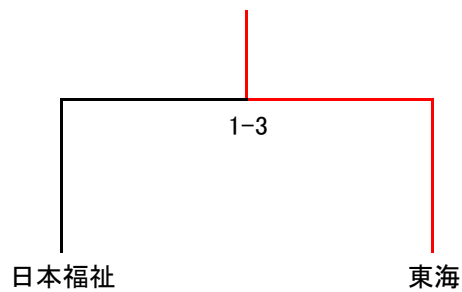

男子2部決勝トーナメント

入れ替え戦 指名順決定戦

入れ替え戦出場校

(愛知工業大学) (岐阜聖徳学園大学) (東海大学) (日本福祉大学)

2部決勝戦

	先	中					大 代		勝数	本数
愛知工業大学	尾	二橋	鈴木	中野	深津	上井戸	野口			
								3	5	
								2	5	
岐阜聖徳学園大学	古田	鈴木	丹羽	岸脇	尾藤	寺井	宮崎			