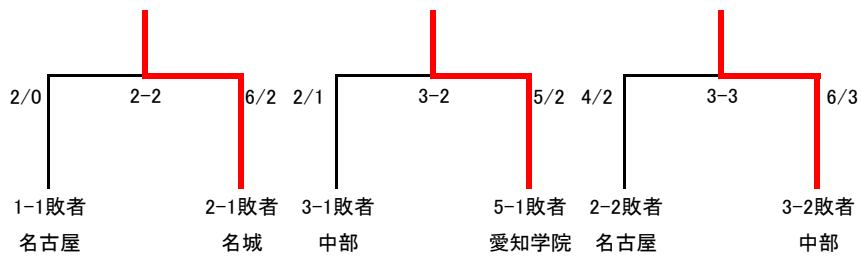

全日本出場校

(中部学院大学) (中京大学) (星城大学) (朝日大学)
(愛知学院大学) (名城大学) (中部大学)

決勝戦

		先	中		大 代			勝	本	
中京	大学	手登根	前川	安井	田口	加藤	田淵	岡野	数	数
		⊗				⊖	⊗	⊗	2	4
			⊖	⊗		コ		反コ	3	5
中部学院	大学	堤	竹下	俣野	大宮	後藤	石原	藤田