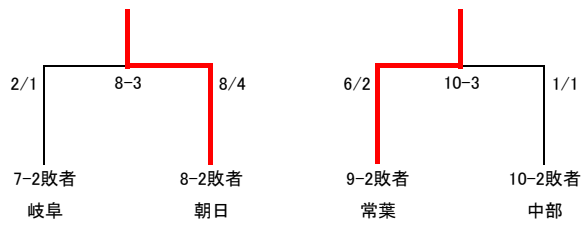

全日本出場校

(中京大学) (中部学院大学) (星城大学) (愛知学院大学) (常葉大学) (朝日大学)

決勝戦

		先		中		大		代	
中京	大学	安田	中脇	大森	畑中	和泉		勝数	本数
			⊗	⊖		⊗		3	5
			コ	メ				1	1
中部学院	大学	吉田	小島	杉本	福島	鈴木