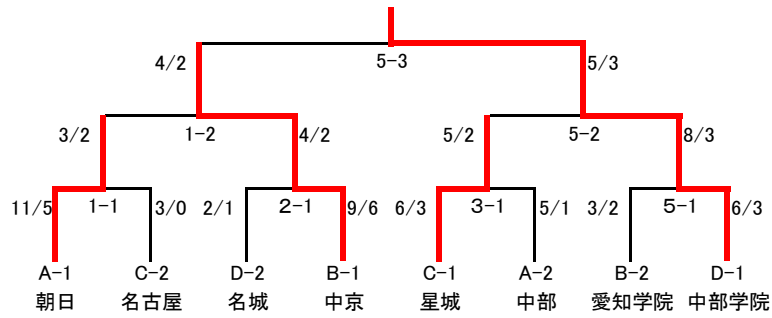

男子1部決勝トーナメント

男子敗者復活戦