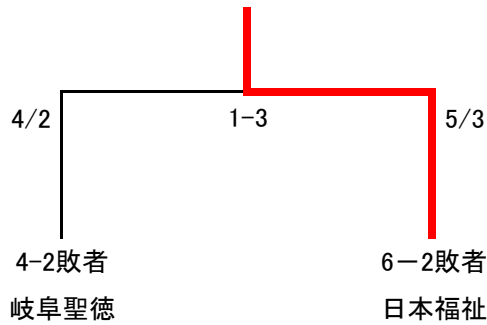

入れ替え戦 指名順決定戦

入れ替え戦出場校

(南山大学) (愛知淑徳大学) (岐阜聖徳学園大学) (日本福祉大学)

2部決勝戦

		先		中			大		代		
南山	大学	土居	吉川	佐藤	東	中嶋	水野	大川		勝数	本数
			ココ	⊗メ				コメ		3	6
		⊗メ	⊖				⊖メ	⊖		2	6
愛知淑徳	大学	杉本	島田	早瀬	植薄	陶山	村瀬	森下